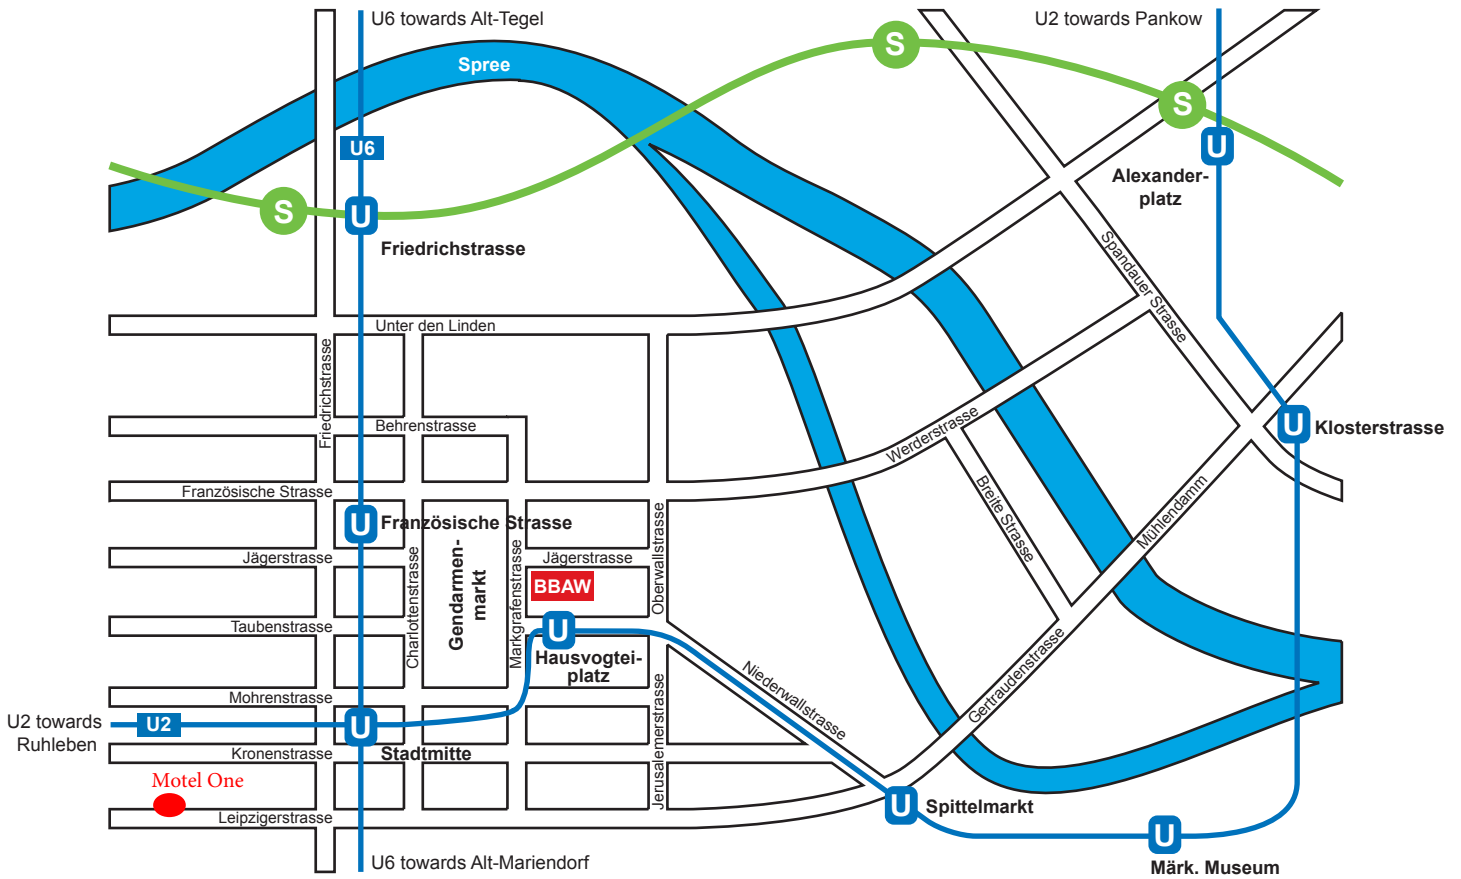

Berlin-Brandenburgische Akademie der Wissenschaften
Veranstaltungszentrum
Jägerstrasse 22/23
10117 Berlin

Motel One - Leipziger Platz
Leipziger Platz 12 (across from Bundesrat)
10117 Berlin

If you are coming by car, we recommend you use one of the nearby car parks.

S-Bahn to Friedrichstrasse
U2 to Hausvogteiplatz or Stadtmitte
U6 to Französische Strasse or Stadtmitte