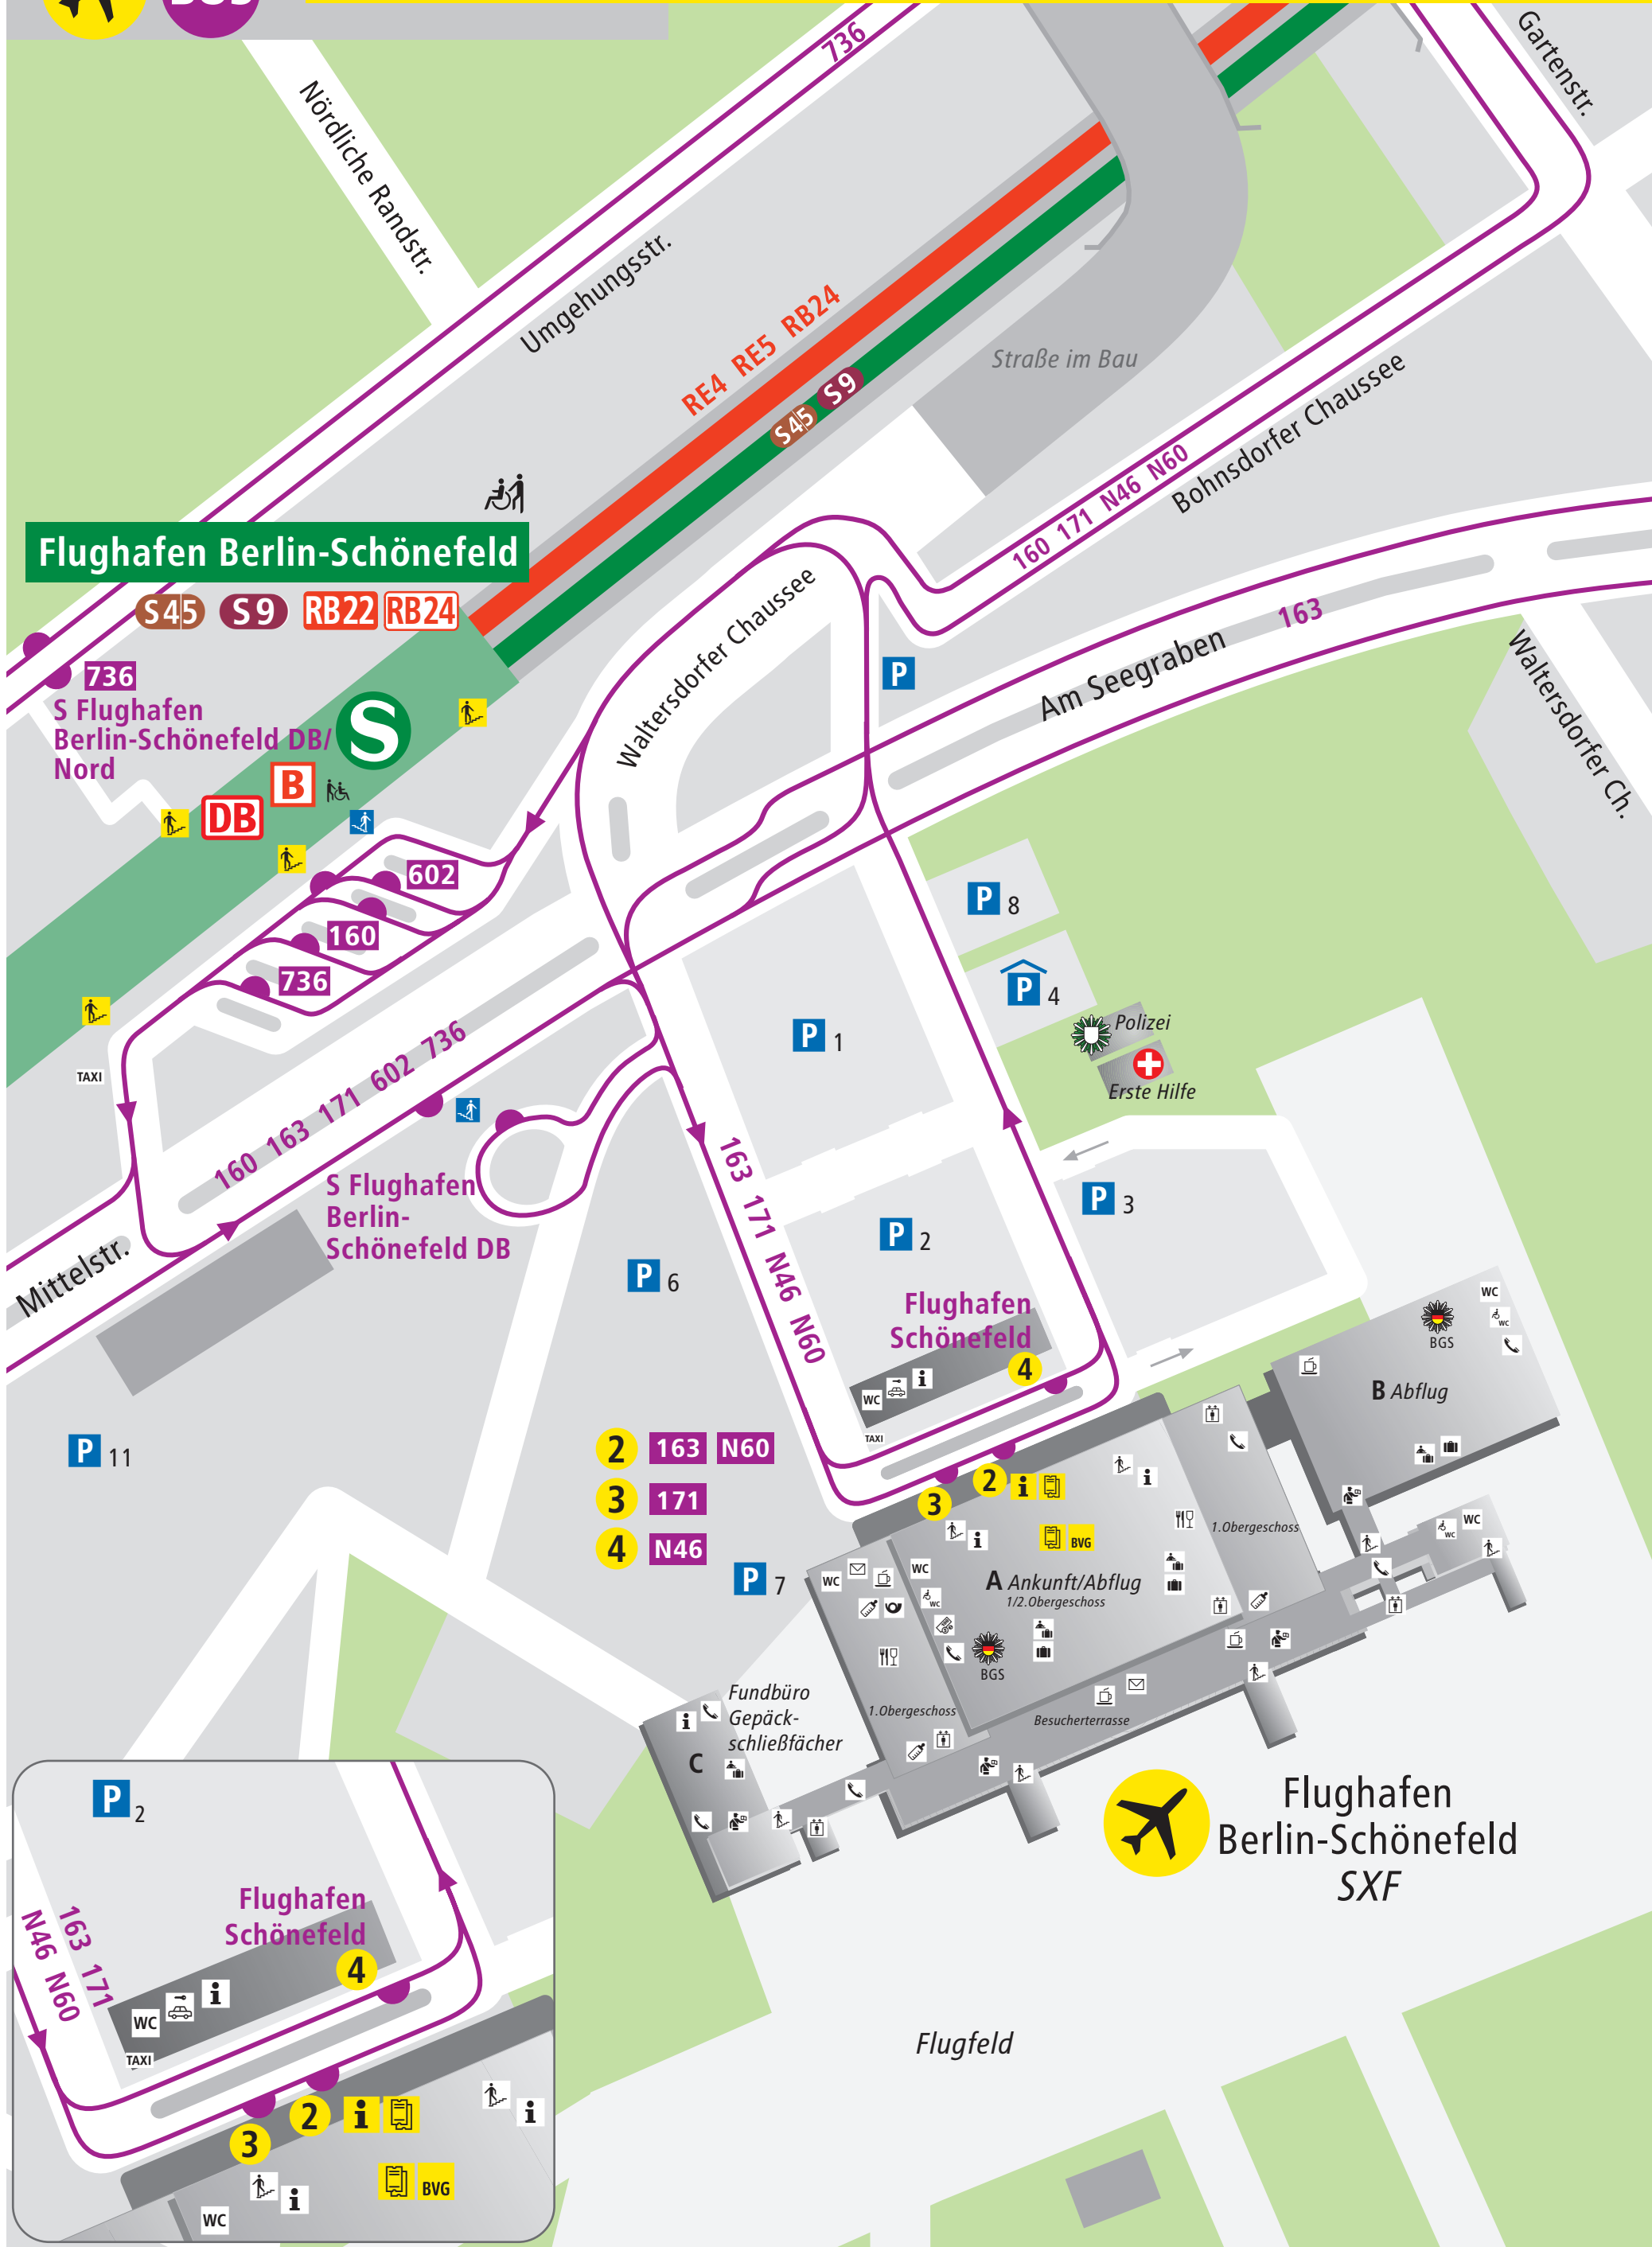

BUS

Flughafen Berlin Schönefeld/SXF

**Flughafen
Berlin-Schönefeld
SXF**

BVG Call Center: (030) 19 44 9
Tag und Nacht. Rund um die Uhr.
Auch am Wochenende.

Stand: 5. Oktober 2003
© BVG Zentralbereich Angebot und Vertrieb
FAV-A5 Kundeninformation Kartografie