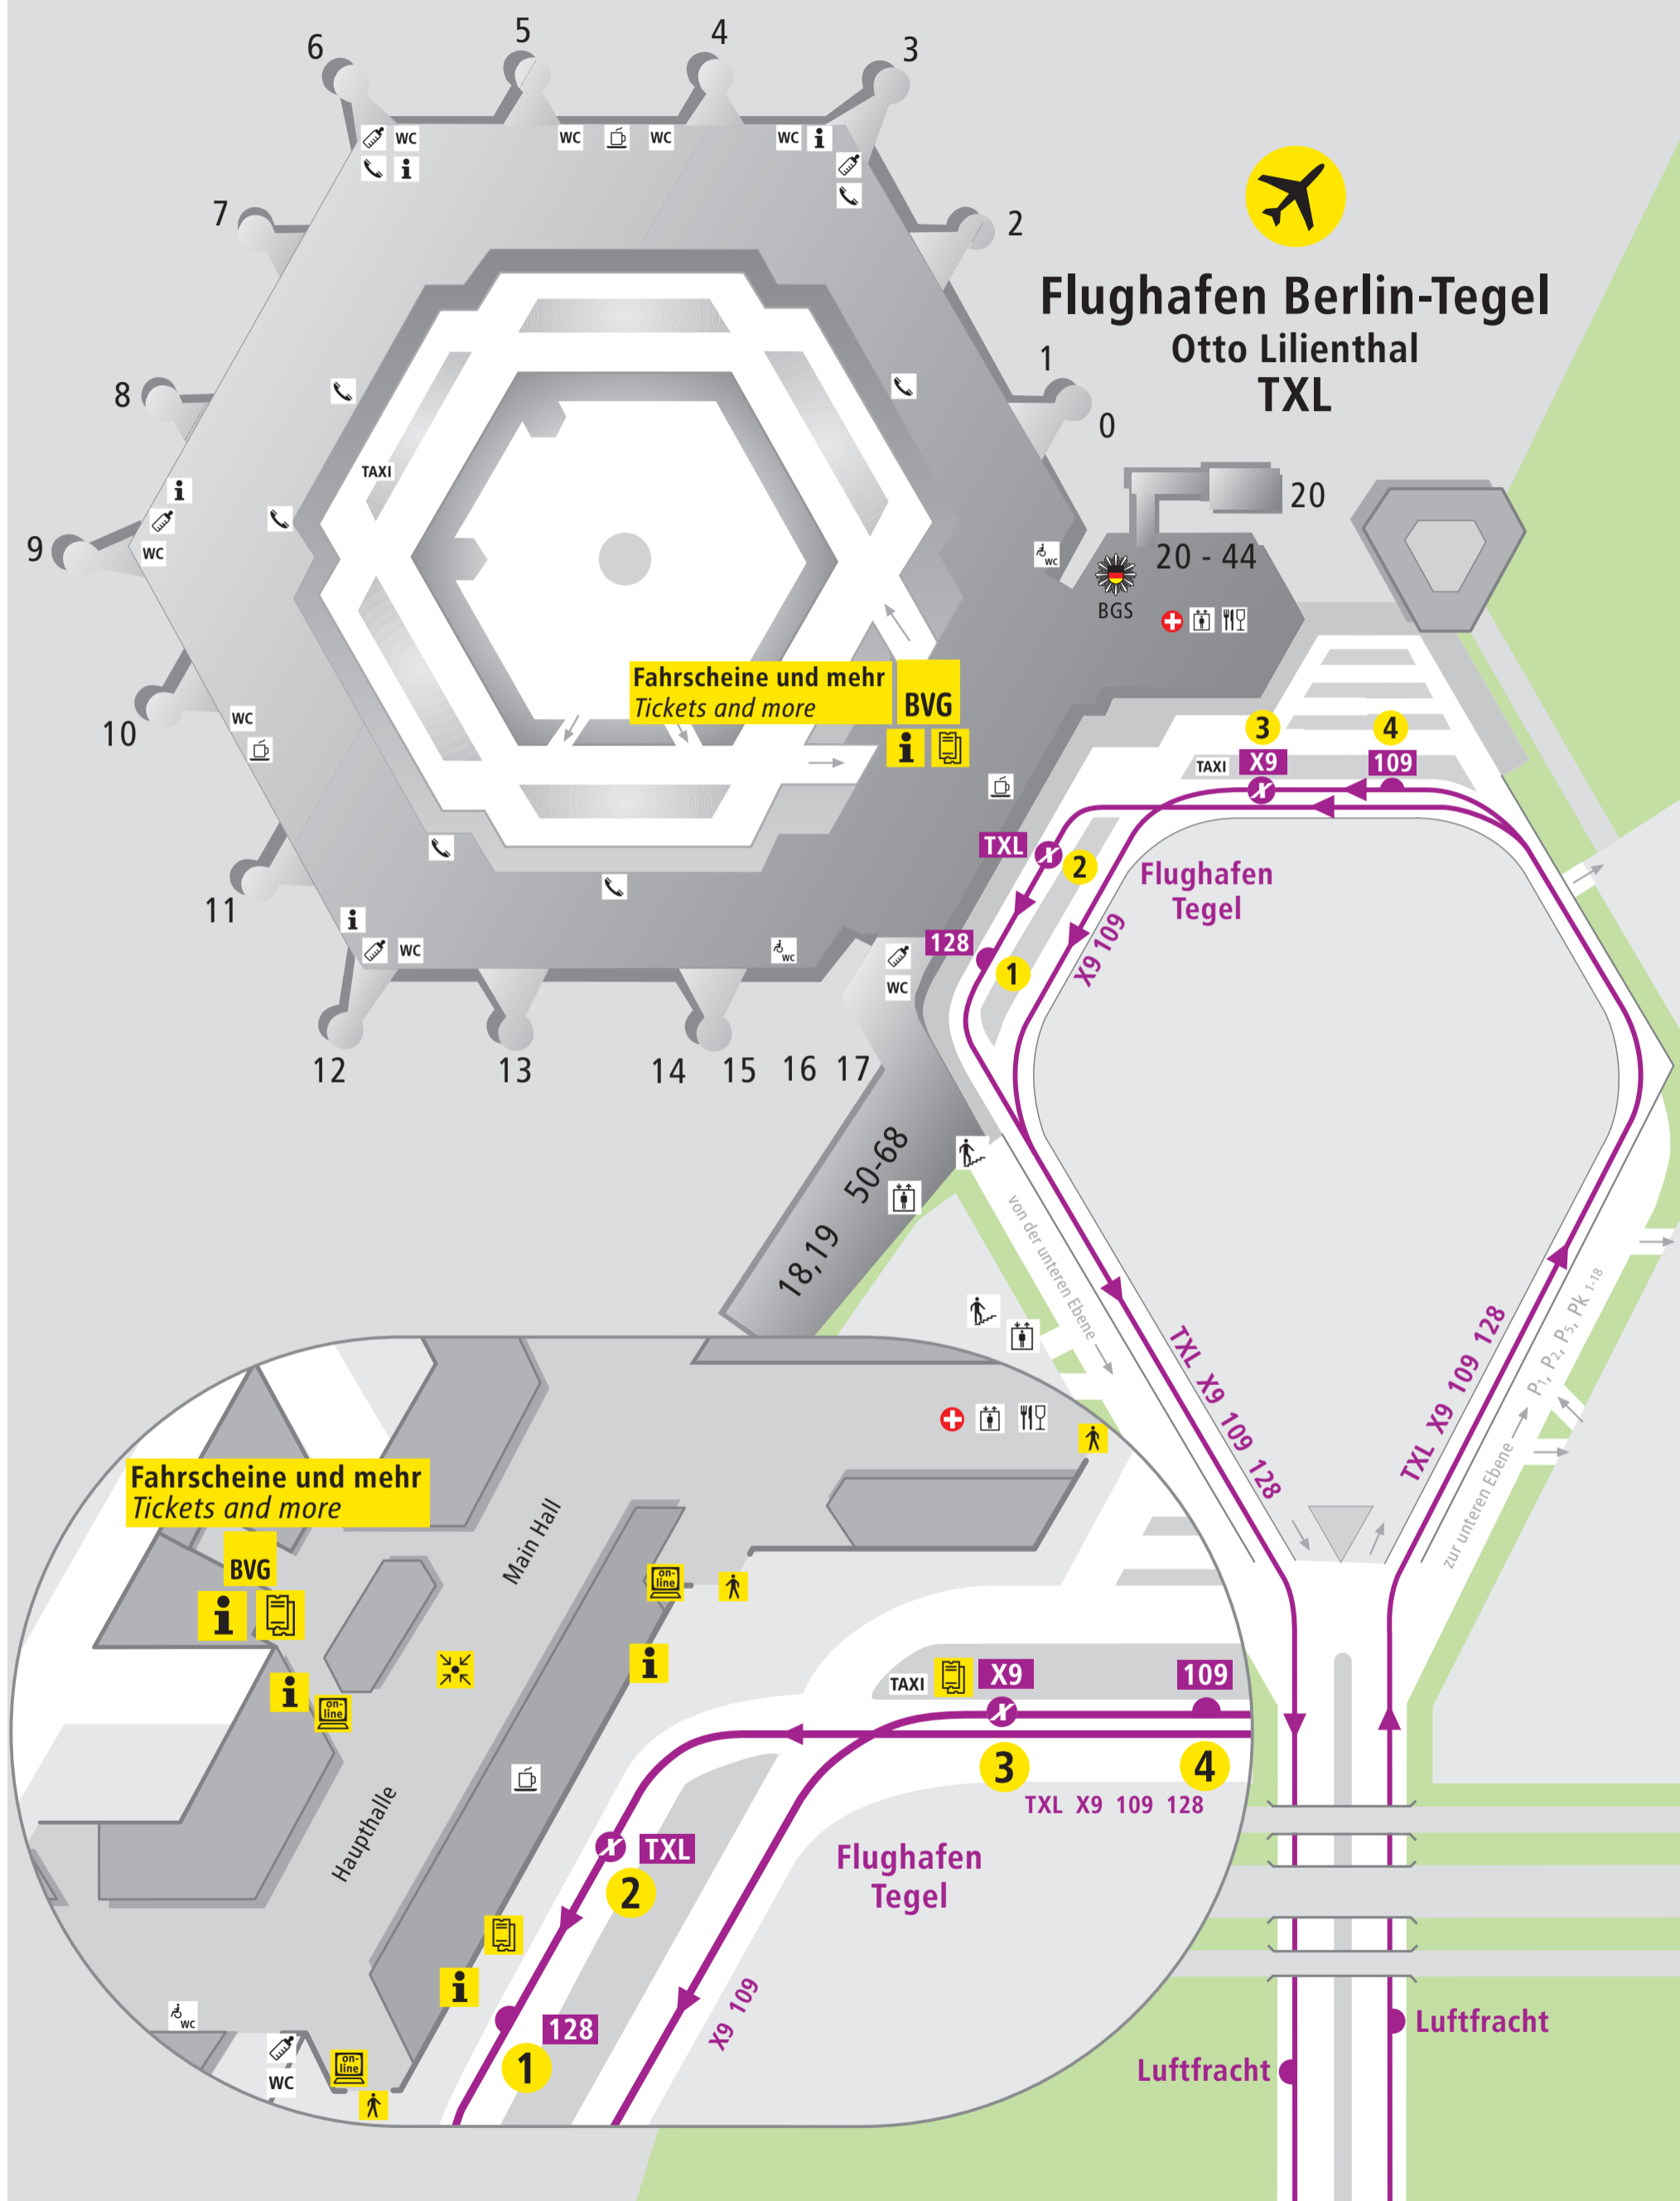

Tram

Flughafen Berlin Tegel TXL

BVG Call Center: (030) 19 44 9
 Tag und Nacht. Rund um die Uhr.
 Auch am Wochenende.

Stand: 15. Juni 2003
 © **BVG Zentralbereich Angebot und Vertrieb**
FAV-A5 Kundeninformation Kartografie

Service-Punkt in der Nähe der Flughafeninformation